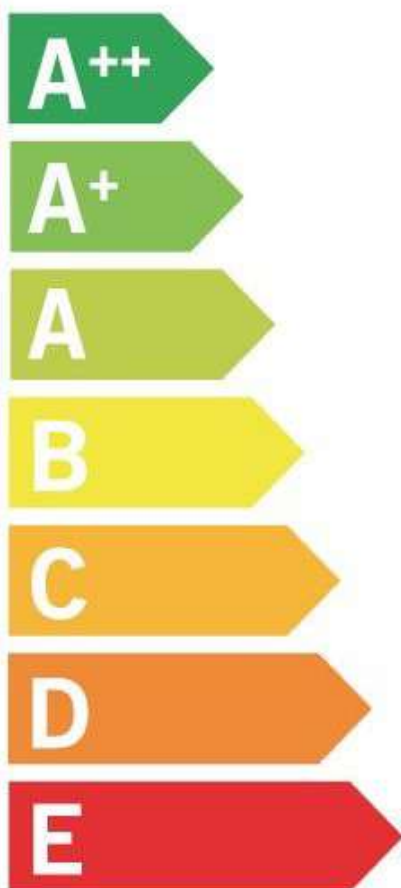

Justmax CG-03/2 SQ Clear

Oprawajest przystosowana do żarówek o klasach energetycznych

874/2012